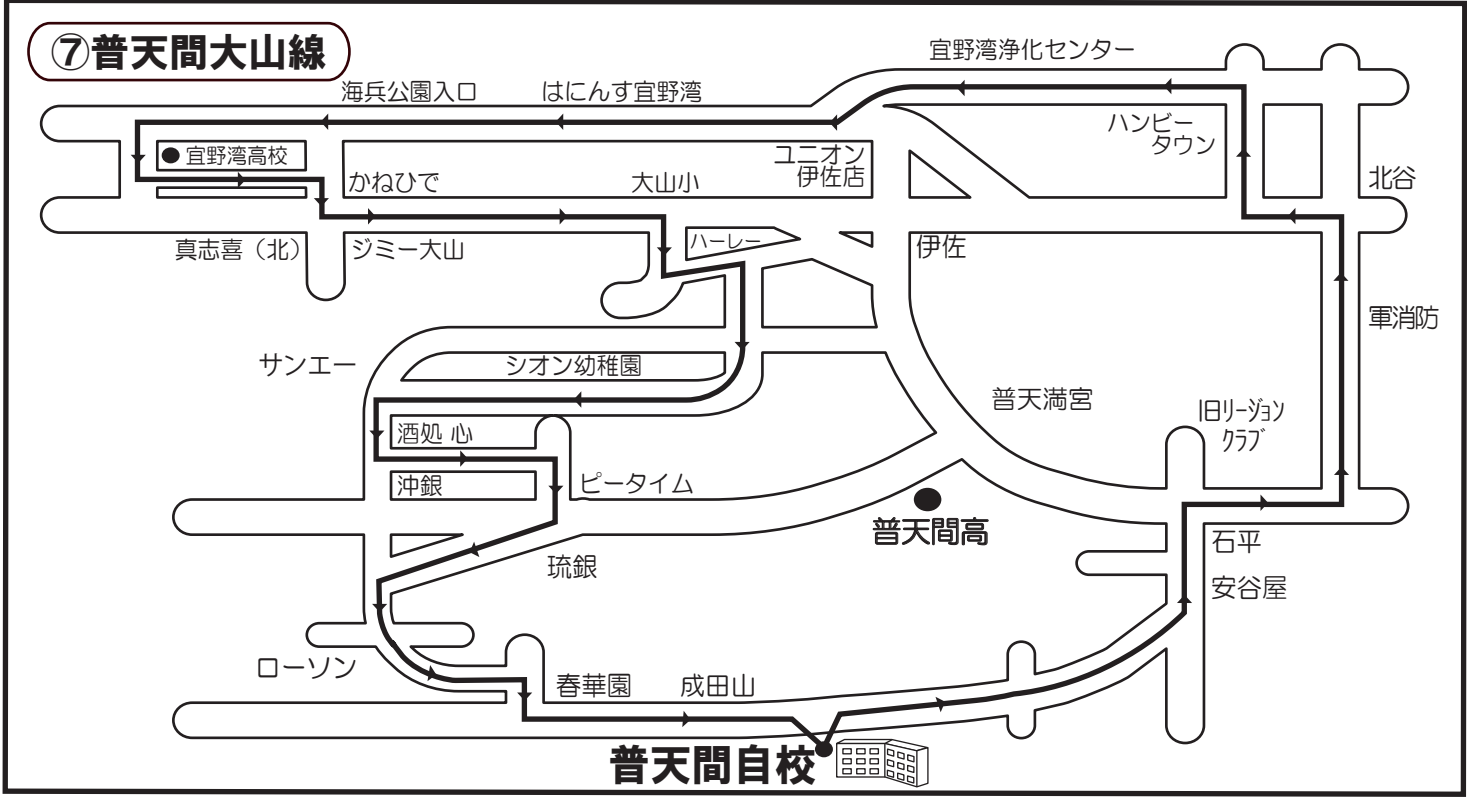

# 期間限定運行 普天間大山線

★完全予約制により運行★

期間：令和7年9月1日（月）～令和8年2月6日（金）※平日（月～金）のみ運行。土曜祝祭日は運行なし。

本校発	→	軍消防	→	北谷 バス停	→	ハンビー タウン前	→	伊佐 尻重公園	→	県営 大山団地	→	宜野湾高 正門前	→	かねひで 真志喜	→	ニトリ	→	パイライ ル・裏	→	喜友名 の拝所	→	シオン 幼稚園	→	本校着			
1		15:45		15:54		15:56		15:59		16:00		16:05		16:13		16:15		16:17		16:19		16:21		16:22		16:35	1